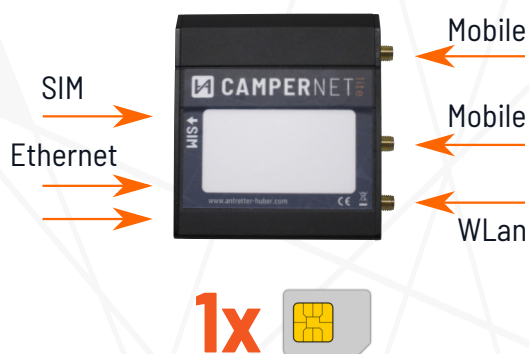

CAMPERNETlite verbessert Mobilfunkempfang

Exzellenter Mobilfunkempfang

Technik die begeistert

- Empfang auch noch dort, wo Ihr Handy bereits versagt,
- klein, kompakt und robust,
- Anschluss direkt ans Boardnetz Ihres Reisemobils,
- Telefonieren auch ohne Handy-Empfang.

Kinderleicht bedient

- einfache und unkomplizierte Bedienung,
- keine APP-Installation notwendig,
- für Smartphone, Tablet, Laptop,
- gleiche Bedienung auf allen Geräten.

Antennen-Varianten

PROBUMLTE: Folienantenne für
GFK- und Kunststoffwände